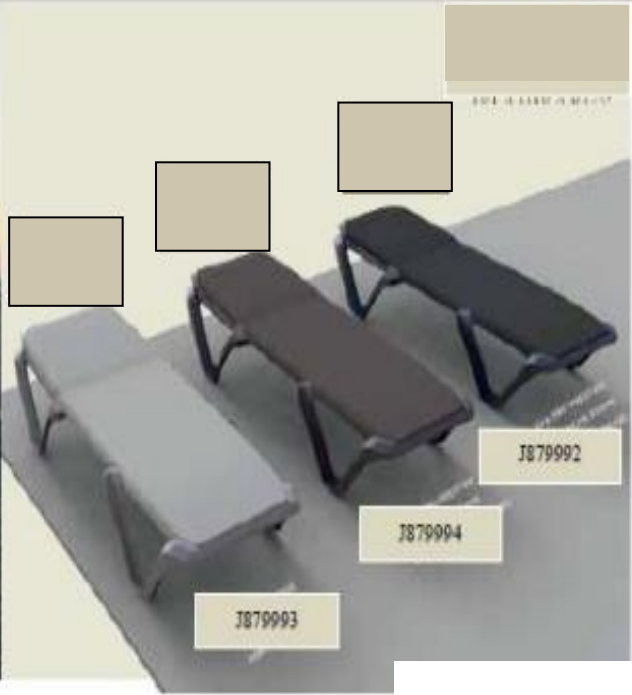

Mini Side Table
J889988
H38XW48XD48

Eva Pro J879993
H37XW73XD198

Eva Pro J879992
H37XW73XD198

Κοπιδάκης
ξύλινες δημιουργίες

NEW PRODUCTS
CATALOGUE
2023
& CLASSIC
BEST SELLER

ΕΡΓΟΣΤΑΣΙΟ 1:
ΟΔΟΣ Γ'. ΒΙ.ΠΕ.
ΗΡΑΚΛΕΙΟΥ ΚΡΗΤΗΣ