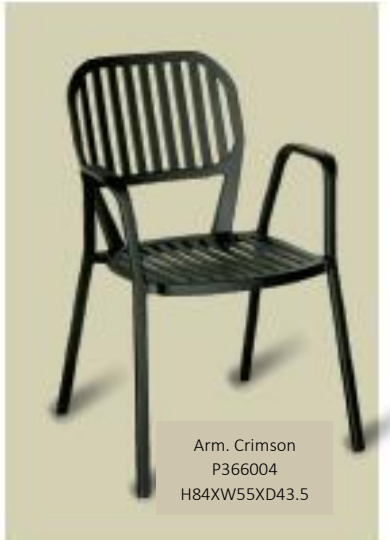

Arm. Etesian
J890204.001
H74XW61XD50

Arm. Etesian J890204
H73XW61XD50

Arm. Lune
Alum Lounge
J890214
H87XW82X
D75

Lune Alum
coffee table
J890202
H40XW100XD60

Lune Alum Sofa
J890201
H72XW75XD75

Arm. Sirocco J890195
H68.5XW56XD59.5