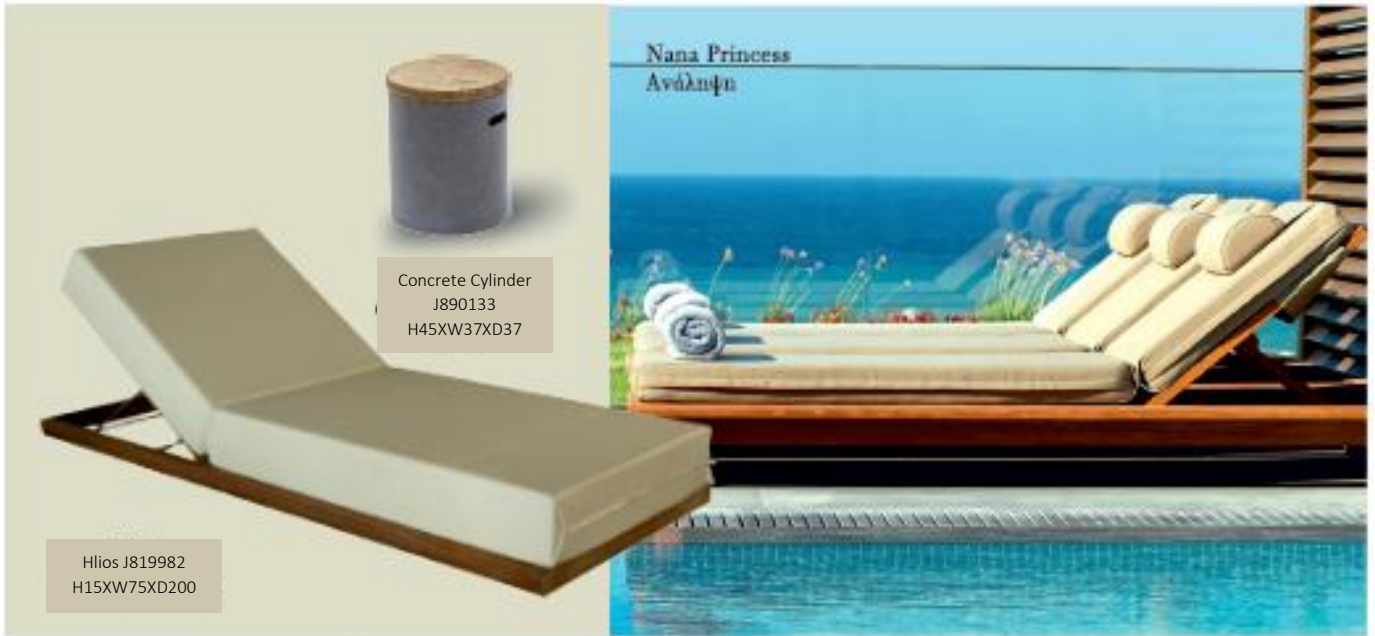

Plori S531701.103
H69XW158XD80

Arm. Plori Rocking P331701
H69XW67.5XD79

Daybed Plori S531701.123
H69XW161XD213

Castello Infinity Suites
Αγία Πελαγία

Nana Princess
Ανάληψη

Concrete Cylinder
J890133
H45XW37XD37