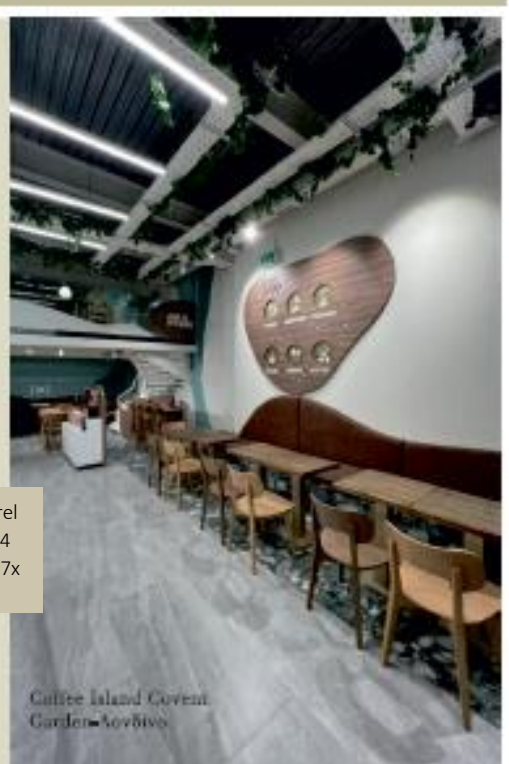

Ramen K180796
H84.5W45XD47

Arm. Berel
P333914
H84XW57x
D58