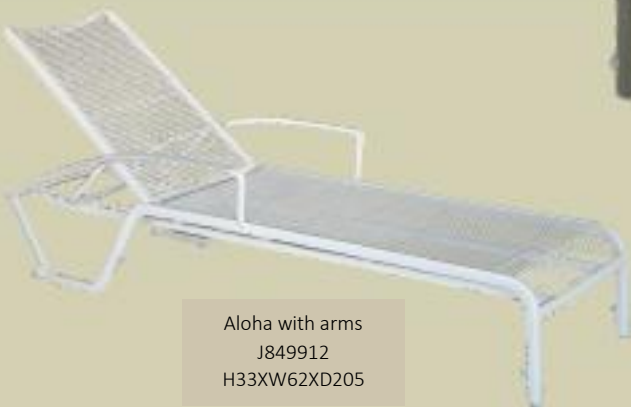

Arm. Marly P321511
H78XW64XD58

Aloha J860190
H104XW48XD
57.5

Aloha J860191
H104XW48XD
57.5

Aloha J849910
H33XW62XD205

Aloha with arms
J849912
H33XW62XD205

Royal Blue
Resort
Πόρτο

Arm. Tawa
J887021
H81.5XW57X
D58.5