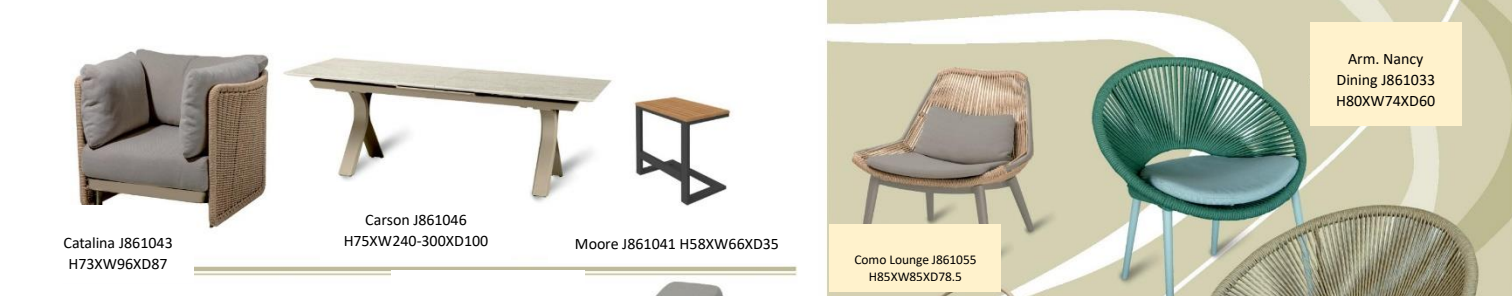

Arm. Silvia P392702
H81XW52XD50

Arm. Janine J860312 H77XW58XD59

Arm. Juan J860310 H80XW56XD59

Arm. Kaiser J860314 H81XW55XD61

Arm. Meilin P360005 H72XW63XD66

Arm. Monica Dining
J861029.001 H76.5XW58XD85

Monica J861031
H75XW160XD75

Arm. Monica Single
J861030 H75XW76XD76

Holly J861045
H83.5XW61XD65

Knitting Led J861028
H53.5XD31.5

Muses Solar
J861027
H46XD60

Arm. Bari J861051
H77XW62XD63

Reyne Dining J861038
H86XW60XD66

Reyne J861040
H78XW172XD88

Arm. Reyne Single J861039
H78XW78XD88

Bari J861036 H78XW160XD83

Como Lounge Rocking J861037 H94XW94XD108

Catalina J861043
H73XW96XD87

Carson J861046
H75XW240-300XD100

Moore J861041 H58XW66XD35

Como Lounge J861055
H85XW85XD78.5