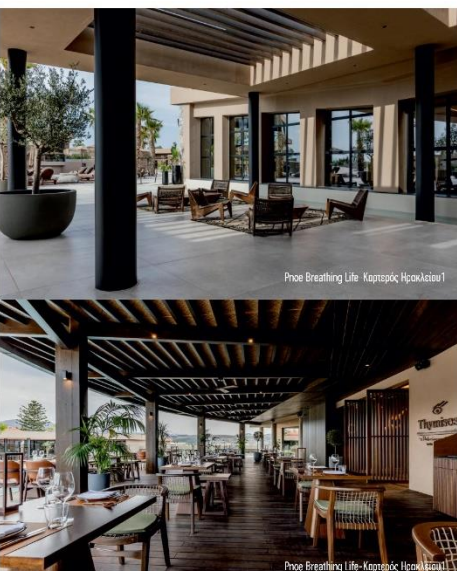

NEW MODELS IDEAS FOR 2024

Kopidakis
 Ξύλινες δημιουργίες

ALL ABOUT FURNITURE
 www.kopidakis.com

Oma J890220
C000317 H50XD70

Bumi J890145.001
H56XD45

Bumi J890145.001
H45XW40XD40

Karnelo J870029
H75XW85XD85

Arm. Danu
J820035
H74XW60XD60