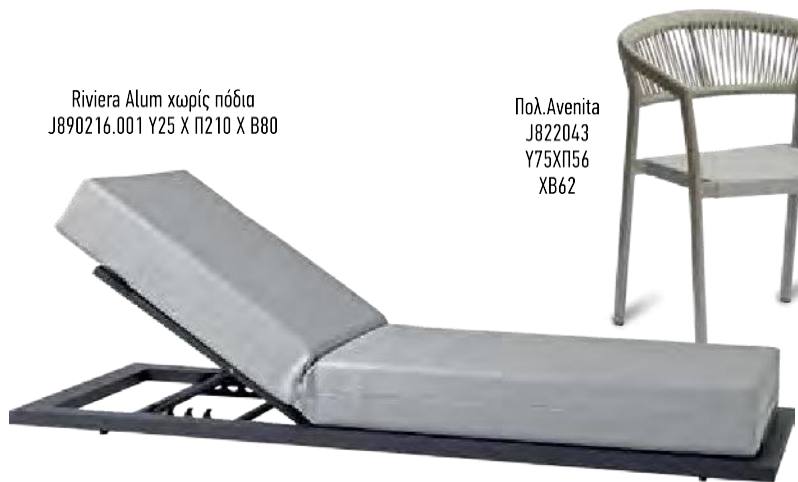

Πολ. Avenita
J822043
Y75XΠ56
XB62

Riviera Alum χωρίς πόδια
J890216.001 Y25 X Π210 X Β80