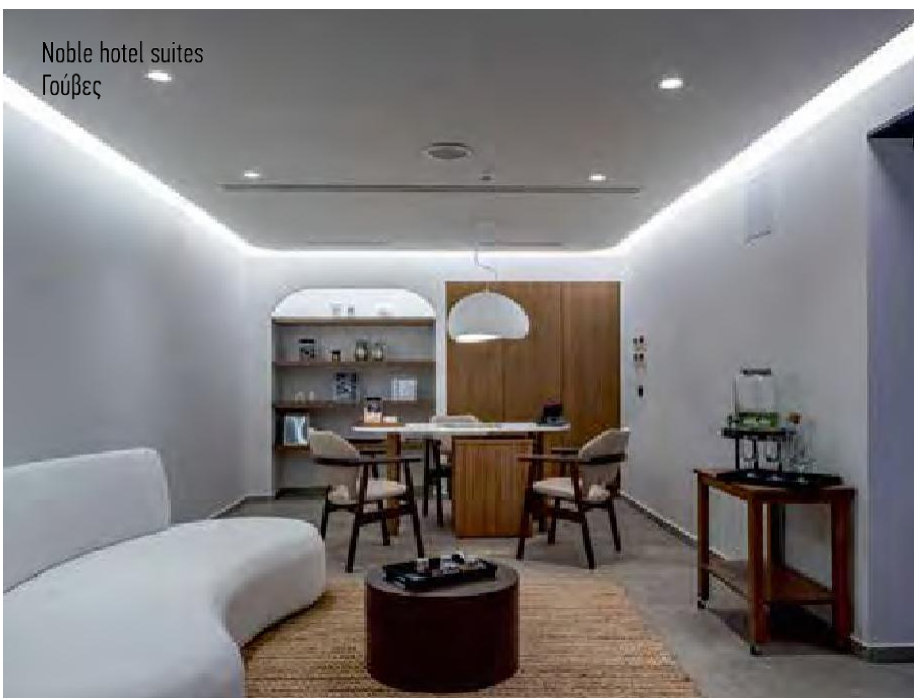

Πολ. Kresten
P315045.705
Y67 X Π67 X B85

Bubble Lounge K118602
Y80XΠ1.05XB1.00

Rook B431709
Y79XΠ79XB64

Fotel S594453
Y66XΠ2.95XB1.00

Πολ. Silia P376203 Y167XΠ104XB87

Bubble S518602
Y80XΠ232XB104

Noble hotel suites
Γούβες