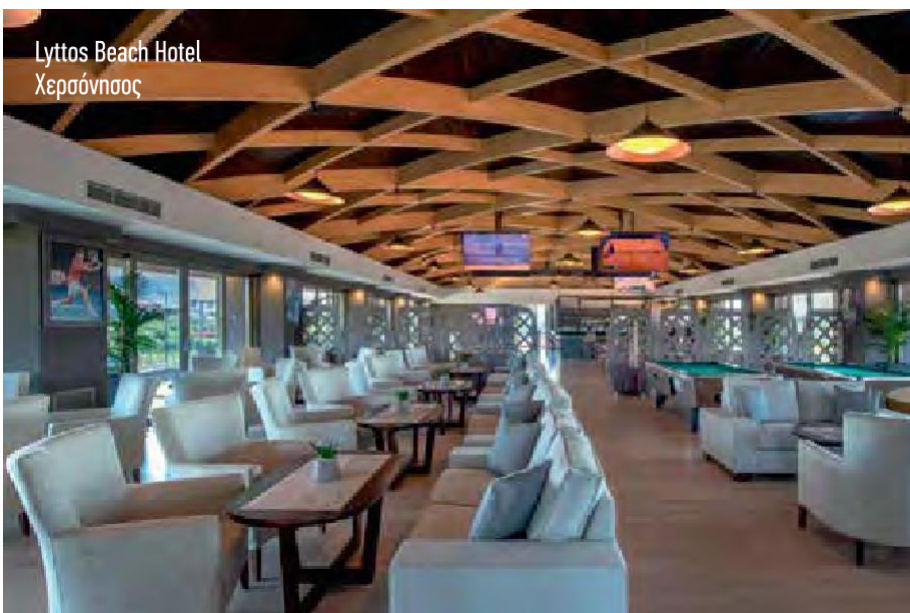

Lyttos Beach Hotel
Χερσόνησος