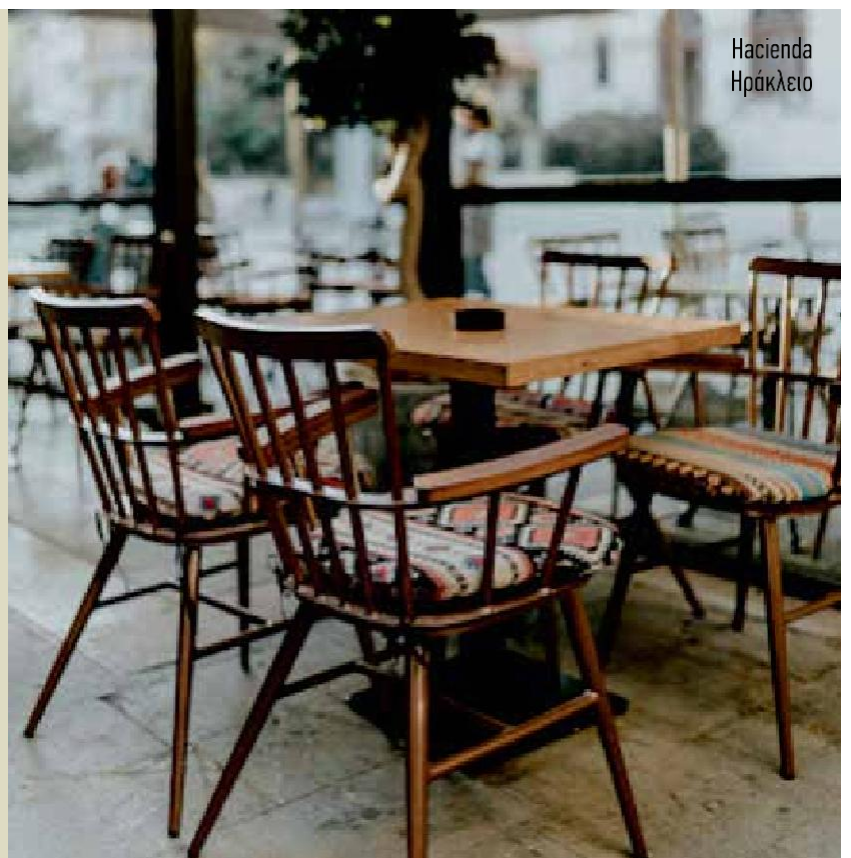

Daric J860205
Υ1.05 x Π48 x Β53

Dylan double J860005
Υ85 x Π104 x Β42

Linea R Alum.
J880033
Υ87 X Π56 X Β53

Πολ. Arlina
J860200
Υ89 x Π55
x Β53

Hacienda
Hράκλειο

Belvedere Hotel
Χερσόνησος

Πολ. Aloha Αλουμίνιο
J860176
Υ89 x Π157.50 x Β60