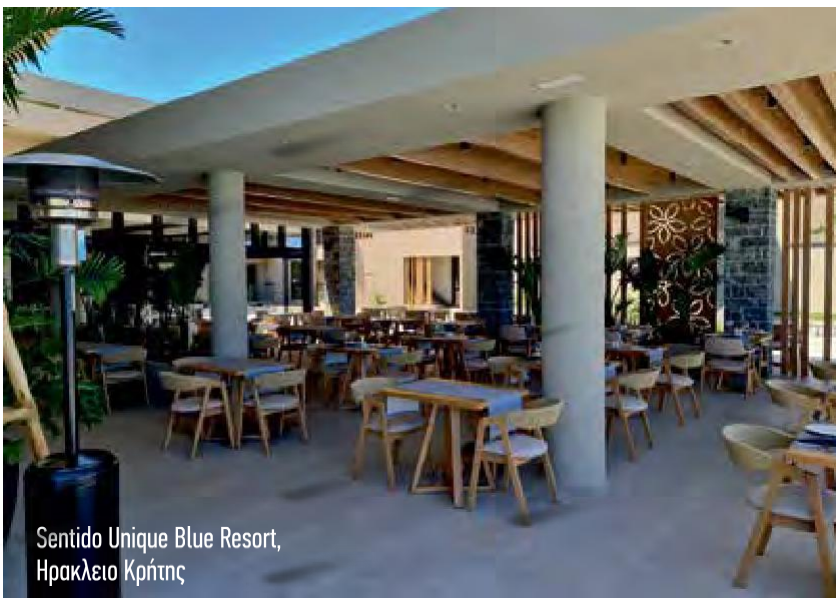

Sentido Unique Blue Resort,
Ηράκλειο Κρήτης