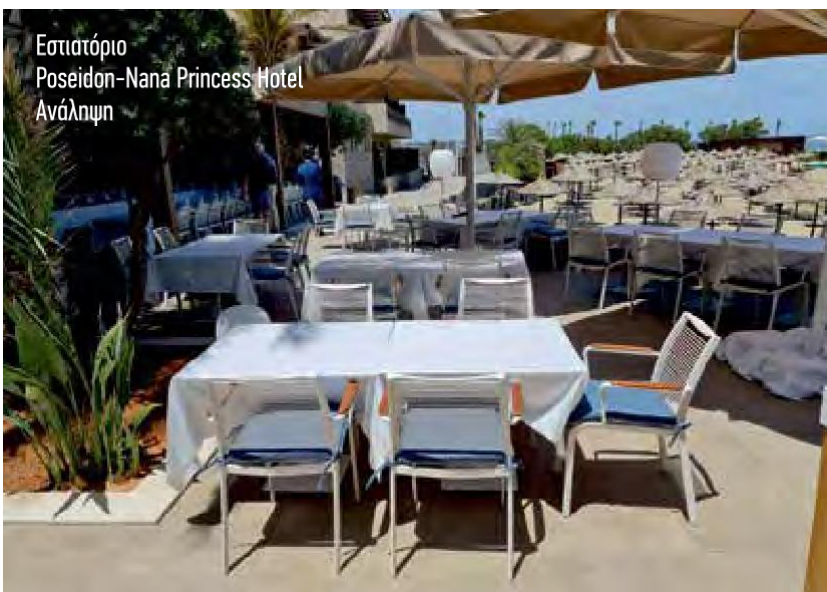

Set Σαλόνι Cord J822001
Πολυθρόνα Υ81 x Π60 x Β65
Καναπές Υ81 x Π1.30 x Β65
Τραπέζι Υ45 x Π1.00 x Β60