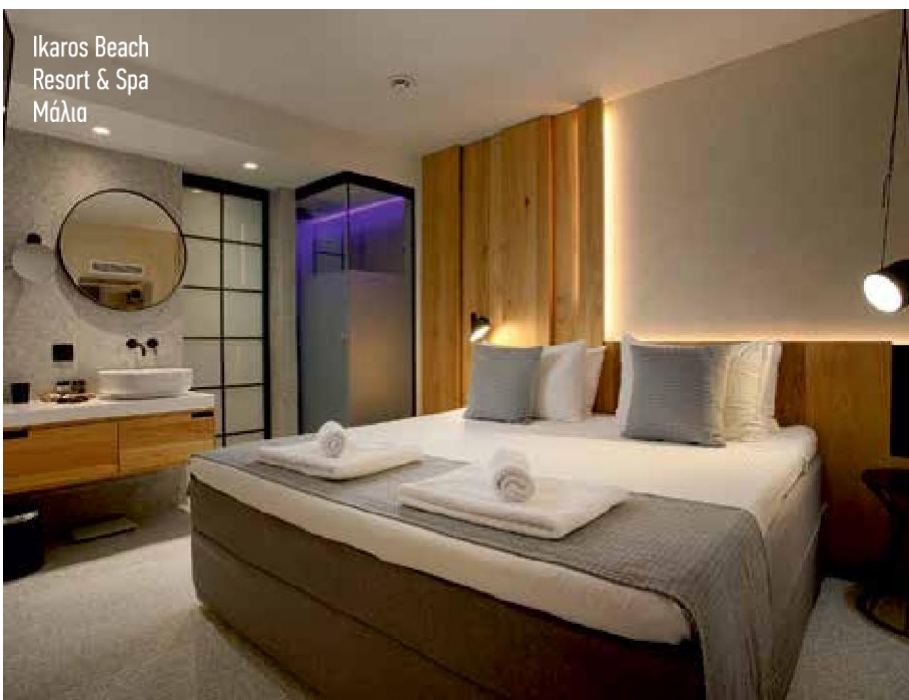

Otto
K170096.707

Otto W/B
K170096.697

Hug K177509.707
Υ81 X Π49 X Β56

Omega K194370
Υ76ΧΠ50ΧΒ49

Hug Cord
K177506.707
Υ81 X Π49 X Β56

Cycle E650025
Υ83 X Π2.00
X Β48

Cylindro B435223.001
Υ78ΧΦ1.50

Πολ.Ωmega
με ηλάτη ταπετσαρία
P394375.587
Υ72ΧΠ53ΧΒ52