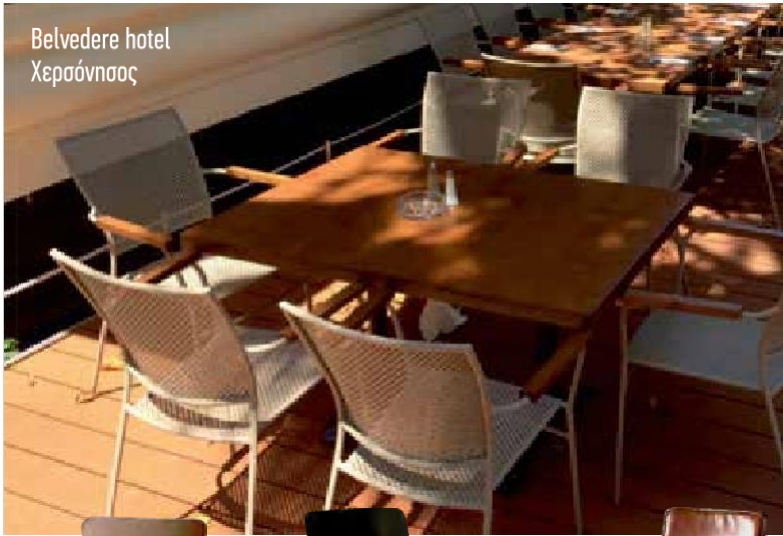

Καρά με Κορδόνια
J877000.853
Y25x Π67 x Β195

Sun Rocks Hotel
Σαντορίνι

Ίστια
J819997
Π68 X Β1.93

Άρμος B430003.001
Καπάκι HPL C020203

Πέλαγος
J819992
Y285 X Π86,5 X Β219

Άρμος B430003
Καπάκι HPL C020204

Eterrano seaside retreat
Πάργα