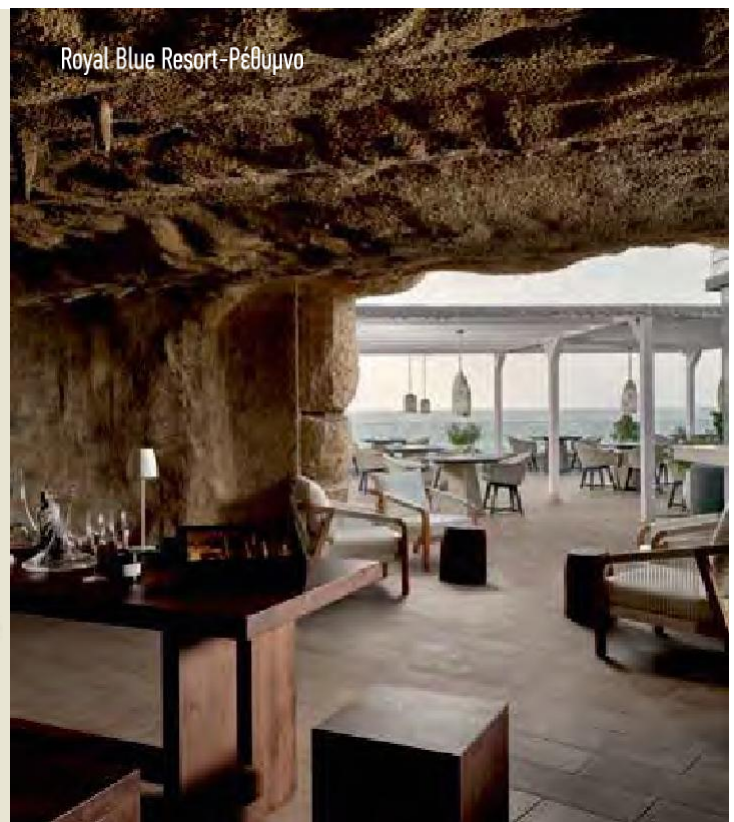

Πλοϊ Δρυς με κορδόνι Soft
P331701.107 Υ68 X Π68 X Β78

Riviera S594360
Υ63 X Π2.00 X Β85

Λεόν K114111
Υ84 X Π61 X Β82

Ribbon
J801024
Υ70 X Π1.50
X Β80

Coral S599951

Cactus Beach Paradise Hotel
Ανάληψη

Madella J800001
Y66 X Π1.75 X Β70