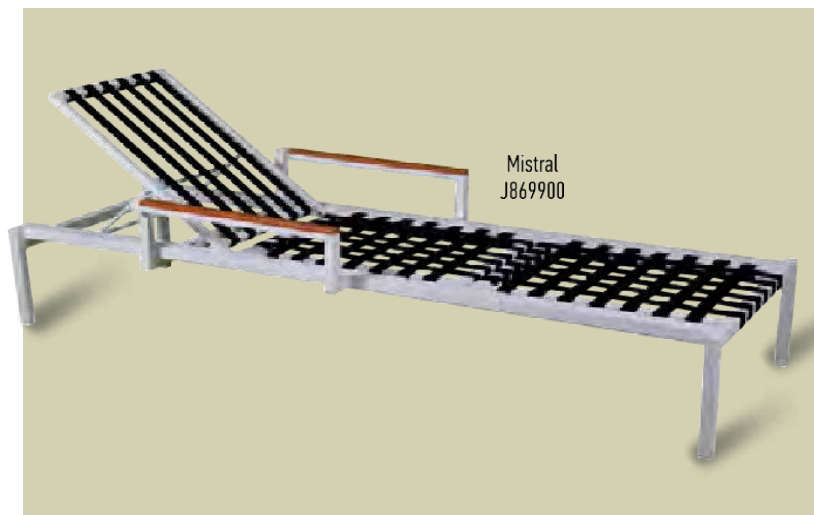

Mistral
J869900

Εστιατόριο Κρητικό Σπίτι-Σητεία

Kantouni
Beach Hotel
Κως

Ομπρέλα Αλουμινίου
BT Remy J899954
Π2.50 X Β3.00

Ομπρέλα Κρεμαστή
Αλουμινίου Roxy
J899953 Π3.00 X Β3.00

Ομπρέλα
Αλουμινίου
BT Ralia
J899956.010
Φ2.20