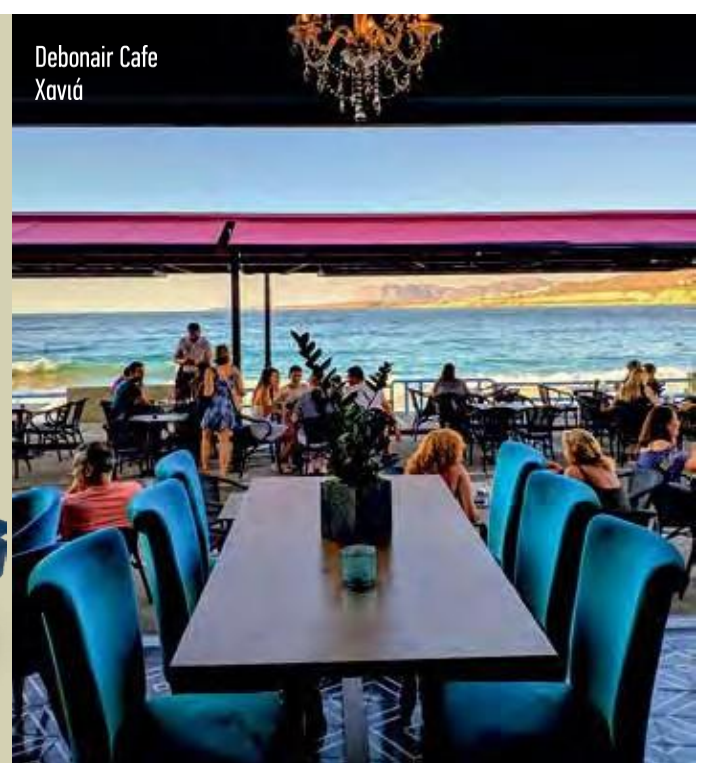

Πολ.Lilly
P310030
Υ78ΧΠ85ΧΒ63

Debonair Cafe
Χανιά

Fonteverde Spa-Τοσκάν

Bark
T776830
Y62X045

Ναυσικά
K139601
Y96 x Π50
x B46

Royal
K147203
Y96 x B64 x Π51

Πολ. Venerio
P347205
Y117 X Π70
X B64

Πολ. Royal
P347203
Y1,00 X B70
X Π71