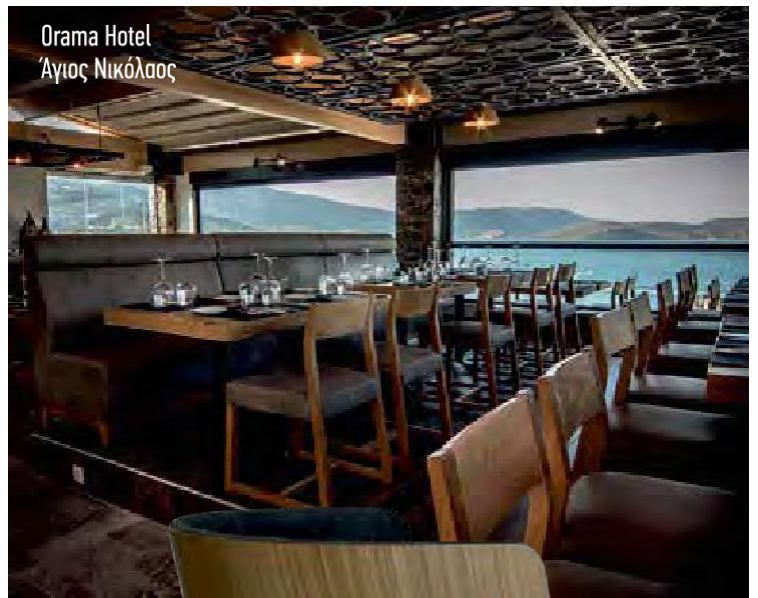

Orama Hotel
Άγιος Νικόλαος