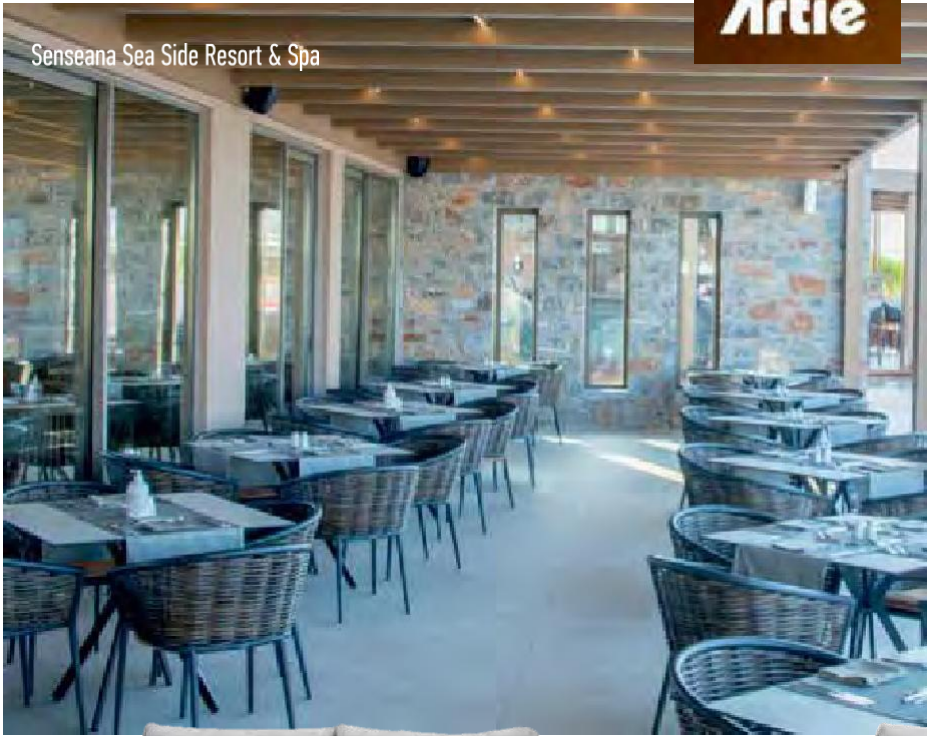

Muses J861020
Y108.5 X Π62 X B63