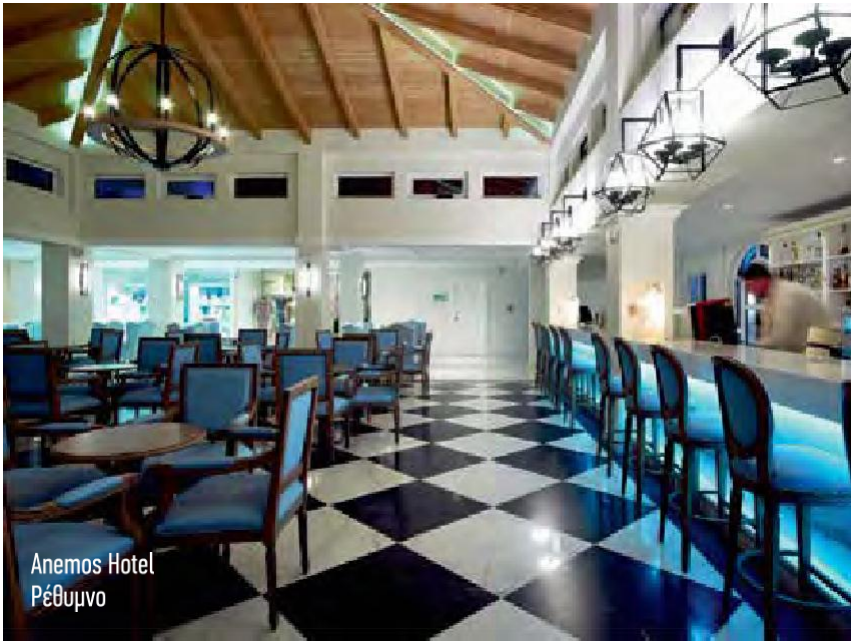

Ανεμος Hotel
Ρέθυμνο