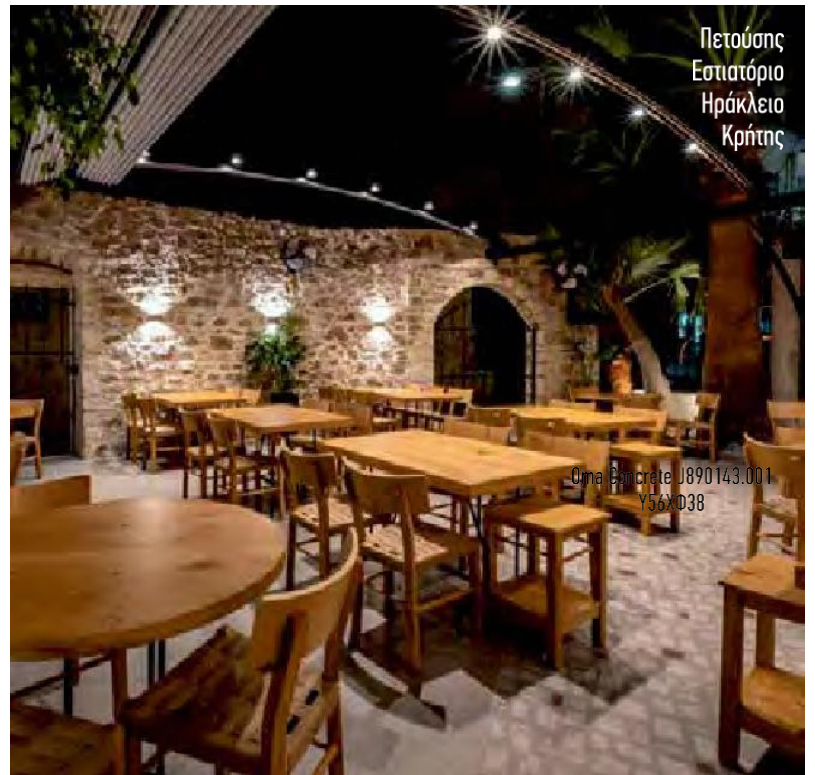

Brian Oval W/B-T/S
K115006.717
Y81 X Π52 X B50

Ομα. Concrete J890143.001
Y56XΠ38