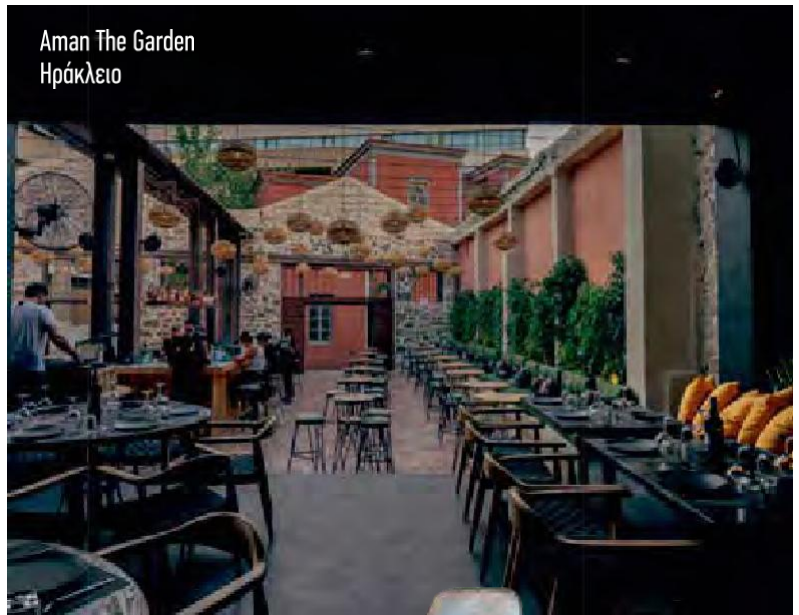

Axinos
T492313
Y77 x Π2.00
x B1.00

Simple T777827
Y59 X Π50 X B35

Eddie
T777700

Hacienda Cafe
Ηράκλειο Κρήτης

Aman The Garden
Ηράκλειο

Άνεμος J860055
Υ70 x Π1.42 x Β78

Πολ. Άνεμος J860053
Υ76 x Π61 x Β56

Πολ. Asena
P340110