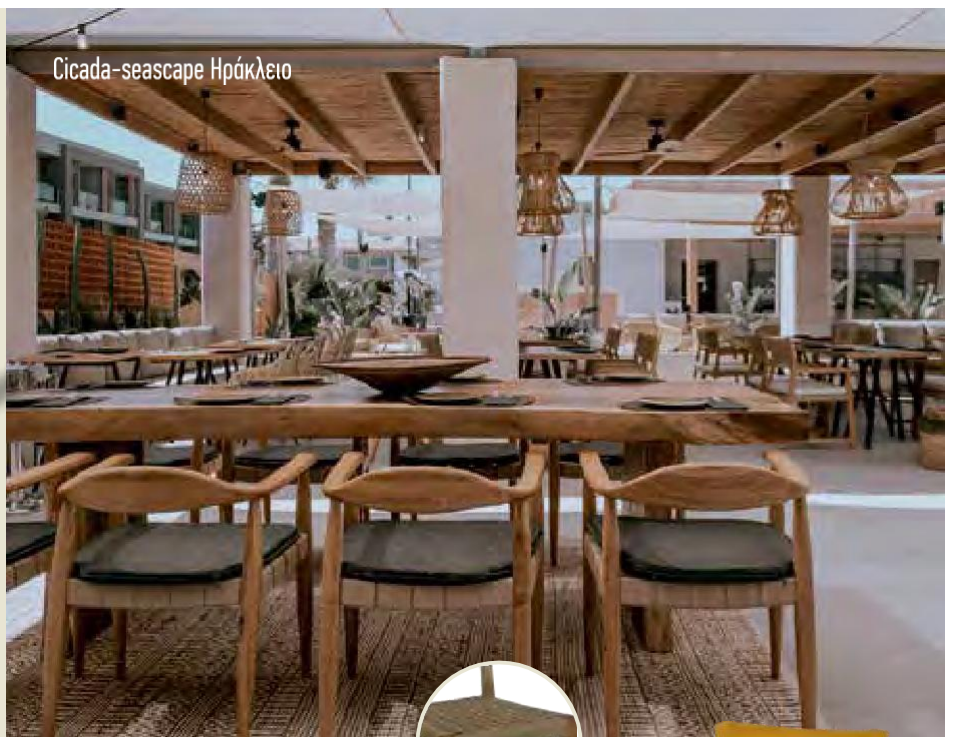

Cicada-seascape Ηρόκλειο