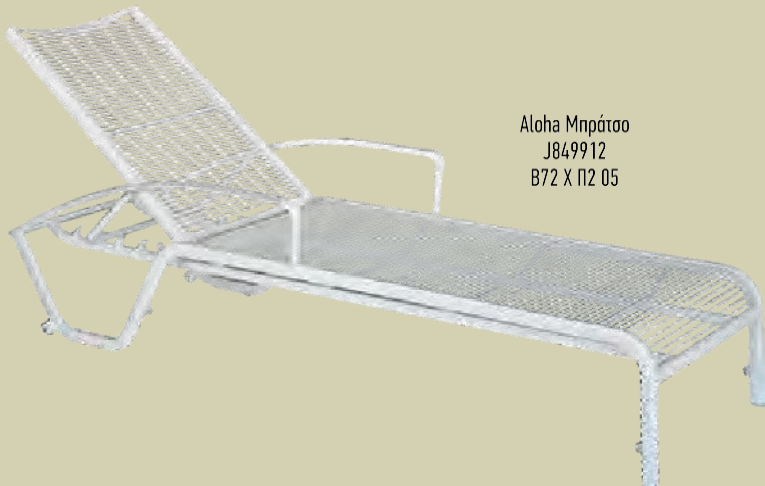

Πολ. Tawa
J887021

Aloha Μηράτσο
J849912
Β72 X Π2 05