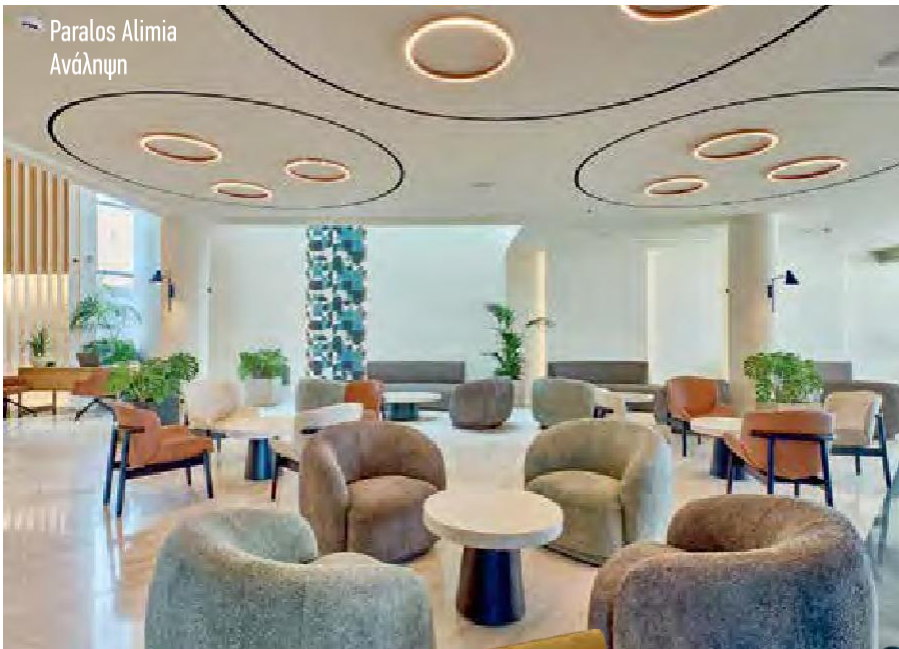

Boxin S541094
Y70 Π2.70 X B1.85

Crux Concrete J890144
Y56XΦ40

Epsilon
Restaurant
Ηράκλειο Κρήτης

Drop S594254
Y75 X Π280 X B190

Ικαρία
S561505
Υ70ΧΠ2.10ΧΒ90

Palazzo cafe bar
Αγίος Νικόλαος

Nell K192712
Υ88 Χ Π47 Χ Β59